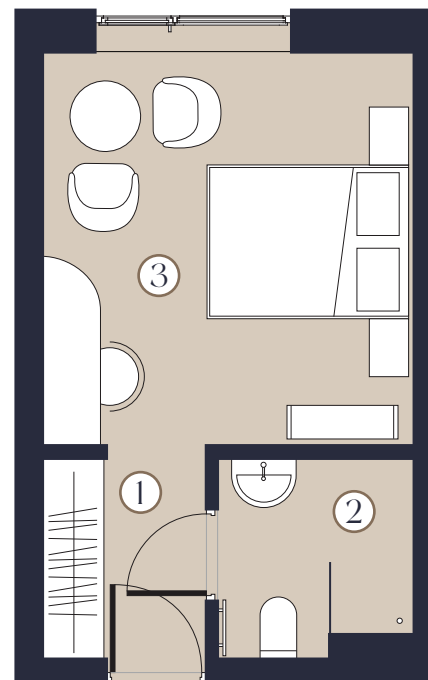

## H20

Поверх: 2

Кімнати: 1

Загальна площа: 21.97 m<sup>2</sup>

Вартість\*:

---

1 Гардероб	3.32 m <sup>2</sup>
2 Санвузол	3.56 m <sup>2</sup>
3 Спальня	15.09 m <sup>2</sup>

\*Точну вартість і умови придбання Ви можете дізнатися в Офісі Продажу 340, тел. 097 20 40 740